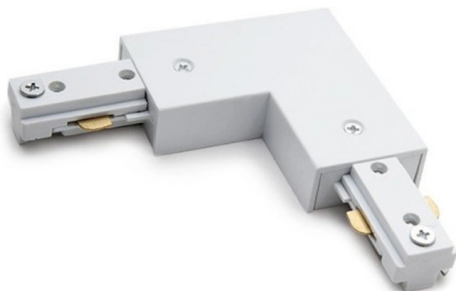

CARRIL LED 3 VIAS MONOFASICA (UN SOLO ENCENDIDO) 2 METROS.

Precio: **2,43€**

- Conector en L
- Ideal para carril LED
- Conector tipo escuadra
- Material plástico

Otras características

- Marca: Electrobilsa

Descripción del producto

Conector en forma de L. Accesorio para carril de focos LED, 3 vías monofásicas, de un solo encendido. Es ajustable con tornillos, de fácil instalación. Utiliza todos los accesorios necesarios para que puedas lograr la iluminación de carril que buscas. Encuentra diferentes focos, y accesorios para tus carriles LED.

[CARRIL LED 3 VIAS MONOFASICA \(UN SOLO ENCENDIDO\) 2 METROS](#)