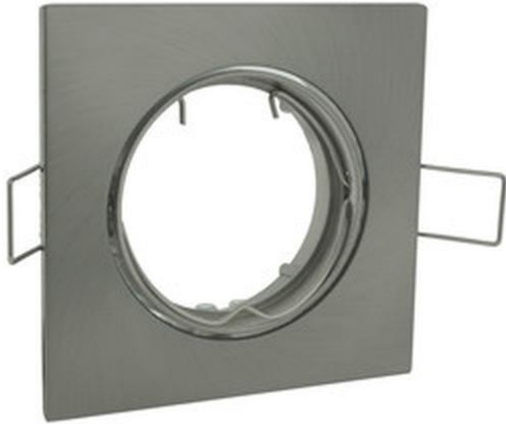

**ARO BASCULANTE CUADRADO DE NIQUELADO. IDEAL PARA REALIZAR TUS ESPACIOS CON UN TOQUE MODERNO Y ELEGANTE, COMBINANDO FUNCIONALIDAD Y ESTÉTICA EN CADA RINCÓN DE TU HOGAR.**

**Precio: 2,43€**

- Foco de luz basculante
- Color níquel
- Portalámparas GU10
- Tipo basculante cuadrado

Otras características

- Marca: Electro dh

## Descripción del producto

Aro basculante para foco halógeno. De forma cuadrada y color níquel, está hecho en aluminio inyectado. De fácil uso, incluye el muelle para sujetar correctamente la luz y portalámparas GU10. Sus dimensiones son 82 x 82 mm. Alimentación 230 V. bombillas bi-pin GX5.3 y la Línea dicroica MR16.

[Aro basculante cuadrado de niquelado. Ideal para realizar tus espacios con un toque moderno y elegante, combinando funcionalidad y estética en cada rincón de tu hogar.](#)